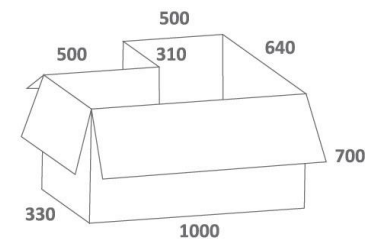

## CHAIRMAN 420 WD

Подлокотники  
из натурального  
дерева

Крестовина с  
накладками из  
натурального  
дерева

Свойства модели  
CHAIRMAN 420 WD:

Варианты обивки:

Обивка	Натуральная кожа
Подлокотники	Деревянные. Цвет — темный орех
Механизм качания	Механизм качания повышенной комфортности с возможностью фиксации кресла в рабочем положении
Крестовина	Металлическая с накладками из натурального дерева
Газпатрон	3 класс по стандарту Germany DIN 4550
Рекомендованная максимальная нагрузка	120 кг
Вес/объем коробки	31,5 кг / 0,34 м <sup>3</sup>