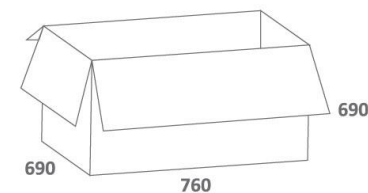

## CHAIRMAN 445 WD

Подлокотники  
из натурального  
дерева

Основание с  
накладками из  
натурального  
дерева

Свойства модели  
CHAIRMAN 445 WD:

Варианты обивки:

Обивка	Натуральная кожа
Подлокотники	Деревянные
Основание	Полосья деревянные. Цвет — темный орех
Рекомендованная максимальная нагрузка	120 кг
Вес/объем коробки	22,7 кг/0,36 м <sup>3</sup>