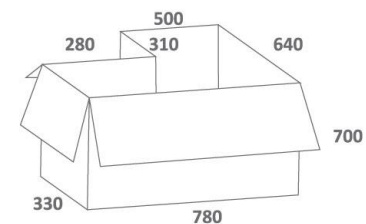

## CHAIRMAN 444 WD

Подлокотники  
из натурального  
дерева

Крестовина с  
накладками из  
натурального  
дерева

Свойства модели  
CHAIRMAN 444 WD:

Варианты обивки:

Обивка	Натуральная кожа
Подлокотники	Деревянные. Цвет — темный орех
Механизм качания	Механизм качания повышенной комфортности с возможностью фиксации кресла в рабочем положении
Крестовина	Металлическая с накладками из натурального дерева
Газпатрон	3 класс по стандарту Germany DIN 4550
Рекомендованная максимальная нагрузка	120 кг
Вес/объем коробки	28,4 кг / 0,21 м³